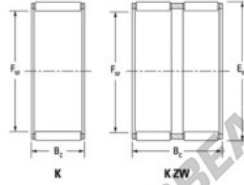

Naaldkooi K30-35-17-H-JTEKT - K30-35-17-H-JTEKT

<https://www.123kogellager.nl/kogellager-behuizing/naaldlager/naaldkooi/k30-35-17-h-jtekt>

Boundary dimensions

Roller, needle roller and cage assemblies

Bearing No.	Boundary dimensions(mm)			Basic load ratings(kN)		Fatigue load limit(kN)	Limiting speed(min-1)	
	Fw	Bw	Bc	Cr	Clr	Cu	Grease lub.	Oil lub.
K30X35X17H	30	35	17	20.2	34.6	5.35	9300	14000

PRODUCTKENMERKEN

Merk	JTEKT
N° Ean13	3616060634603
Binnendiameter	30 mm
Buitendiameter	35 mm
Dikte	17 mm
Grenstoerental	9300 rpm
Dynamische belasting	20.2 kN
Statische belasting	34.6 kN
Verpakking	1

contact@123kogellager.nl