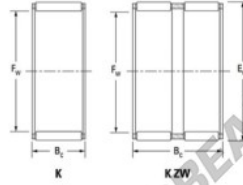

Naaldkooi K30-34-13-JTEKT - K30-34-13-JTEKT

<https://www.123kogellager.nl/kogellager-behuizing/naaldlager/naaldkooi/k30-34-13-jtekt>

Boundary dimensions

Radial needle roller and cage assemblies

Bearing No.	Boundary dimensions(mm)			Basic load ratings(kN)		Fatigue load limit(kN)	Limiting speed(min-1)	
	Ew	Ei	Bz	Cr	C0r	Cu	Grease lub.	Oil lub.
K30X34X13	30	34	13	13.5	24.1	3.65	9200	14000

PRODUCTKENMERKEN

Merk	JTEKT
N° Ean13	3616060634573
Binnendiameter	30 mm
Buitendiameter	34 mm
Dikte	13 mm
Grenstoerental	9200 rpm
Dynamische belasting	13.5 kN
Statische belasting	24.1 kN
Verpakking	1

contact@123kogellager.nl