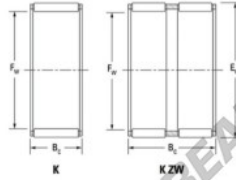

## Naaldkooi K28-34-17-JTEKT - K28-34-17-JTEKT

<https://www.123kogellager.nl/kogellager-behuizing/naaldlager/naaldkooi/k28-34-17-jtekt>

Boundary dimensions

Back needle roller and cage assemblies

Bearing No.	Boundary dimensions (mm)			Basic load ratings (kN)		Fatigue load limit (kN)	Limiting speeds (min <sup>-1</sup> )	
	Fa	B1	B2	C1	C2	C3	Grease lub.	Oil lub.
K28X34X17	28	34	17	21.1	31.5	6.3	10000	16000

## PRODUCTKENMERKEN

Merk	JTEKT
N° Ean13	3616060634443
Binnendiameter	28 mm
Buitendiameter	34 mm
Dikte	17 mm
Grenstoerental	10000 rpm
Dynamische belasting	21.1 kN
Statische belasting	31.5 kN
Verpakking	1