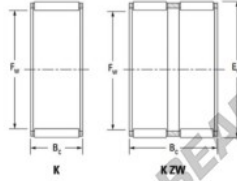

Naaldkooi K26-30-17-JTEKT - K26-30-17-JTEKT

<https://www.123kogellager.nl/kogellager-behuizing/naaldlager/naaldkooi/k26-30-17-jtekt>

Boundary dimensions

Radial needle roller and cage assemblies

Bearing No.	Boundary dimensions(mm)			Basic load ratings(kN)		Fatigue load limit(kN)	Limiting speeds(min-1)	
	Fi	Eo	Bz	Cr	C0r	Cu	Grease lub.	Oil lub.
K26X30X17	26	30	17	15	26.3	3.1	10000	16000

PRODUCTKENMERKEN

Merk	JTEKT
N° Ean13	3616060634382
Binnendiameter	26 mm
Buitendiameter	30 mm
Dikte	17 mm
Grenstoerental	10000 rpm
Dynamische belasting	15 kN
Statische belasting	26.3 kN
Verpakking	1

contact@123kogellager.nl