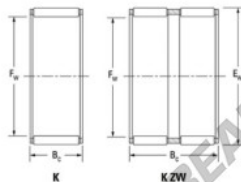

Naaldkooi K25-37-20-H-JTEKT - K25-37-20-H-JTEKT

<https://www.123kogellager.nl/kogellager-behuizing/naaldlager/naaldkooi/k25-37-20-h-jtekt>

Boundary dimensions

Basic needle roller and cage assemblies

Bearing No.	Boundary dimensions(mm)			Basic load ratings(kN)		Fatigue load limit(kN)	Limiting speed(min-1)	
	Dw	Dw	Bc	Cr	Clr	Ca	Grease lub.	Oil lub.
K25X37X20H	25	37	20	32.5	34.1	5.45	12000	19000

PRODUCTKENMERKEN

Merk	JTEKT
N° Ean13	3616060634351
Binnendiameter	25 mm
Buitendiameter	37 mm
Dikte	20 mm
Grenstoerental	12000 rpm
Dynamische belasting	32.5 kN
Statische belasting	34.1 kN
Verpakking	1

contact@123kogellager.nl