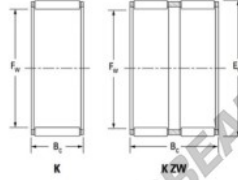

Naaldkooi K25-35-25-H-JTEKT - K25-35-25-H-JTEKT

<https://www.123kogellager.nl/kogellager-behuizing/naaldlager/naaldkooi/k25-35-25-h-jtekt>

Boundary dimensions

Radial needle roller and cage assemblies

Bearing No.	Boundary dimensions(mm)			Basic load ratings(kN)			Fatigue load limit(kN)		Limiting speeds(min-1)	
	Fw	Ew	Bc	Cr	Crk	Ca	Grease lub.	Oil lub.		
K25X35X25H	25	35	25	37.8	46.2	7.25	12000	19000		

PRODUCTKENMERKEN

Merk	JTEKT
N° Ean13	3616060634320
Binnendiameter	25 mm
Buitendiameter	35 mm
Dikte	25 mm
Grenstoerental	12000 rpm
Dynamische belasting	37.8 kN
Statische belasting	46.2 kN
Verpakking	1

contact@123kogellager.nl