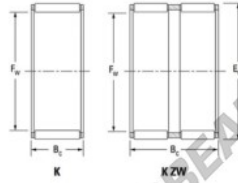

Naaldkooi K25-35-25-H-JTEKT - K25-35-25-H-JTEKT

<https://www.123kogellager.nl/kogellager-behuizing/naaldlager/naaldkooi/k25-35-25-h-jtekt>

Boundary dimensions

Radial needle roller and cage assemblies

Bearing No.	Boundary dimensions(mm)			Basic load ratings(kN)			Fatigue load limit(kN)		Limiting speeds(min-1)	
	Fi	Ei	Bo	Ci	Co	Ca	Grease lub.	Oil lub.		
K25X35X25H	25	35	25	37.8	46.2	7.25	12000	19000		

PRODUCTKENMERKEN

Merk	JTEKT
N° Ean13	3616060634320
Binnendiameter	25 mm
Buitendiameter	35 mm
Dikte	25 mm
Grenstoerental	12000 rpm
Dynamische belasting	37.8 kN
Statische belasting	46.2 kN
Verpakking	1

contact@123kogellager.nl