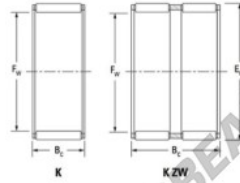

Naaldkooi

K25-35-23.7-H-JTEKT - K25-35-23.7-H-JTEKT

<https://www.123kogellager.nl/kogellager-behuizing/naaldlager/naaldkooi/k25-35-23.7-h-jtekt>

Boundary dimensions

Radial needle roller and cage assemblies

Bearing No.	Boundary dimensions(mm)			Basic load ratings(kN)		Fatigue load limit(kN)	Limiting speeds(min-1)	
	Fw	Bc	Bz	Ci	C0r	Ca	Grease lub.	Oil lub.
K25X35X23.7H	25	35	23.7	35.9	42.3	6.9	12000	19000

PRODUCTKENMERKEN

Merk	JTEKT
N° Ean13	3616060634313
Binnendiameter	25 mm
Buitendiameter	35 mm
Dikte	23.7 mm
Grenstoerental	12000 rpm
Dynamische belasting	35.9 kN
Statische belasting	42.3 kN
Verpakking	1

contact@123kogellager.nl