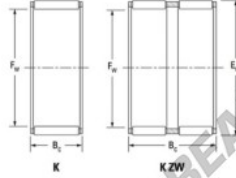

## Naaldkooi K25-33-25-H-JTEKT - K25-33-25-H-JTEKT

<https://www.123kogellager.nl/kogellager-behuizing/naaldlager/naaldkooi/k25-33-25-h-jtekt>

Boundary dimensions

Ball needle roller and cage assemblies

Bearing No.	Boundary dimensions(mm)			Basic load ratings(kN)		Fatigue load limit(kN)	Limiting speed(min-1)	
	Fw	Ew	Bc	Cr	Cor	Cr	Grease lub.	Oil lub.
K25X33X25H	25	33	25	33	44.6	7	12000	18000

## PRODUCTKENMERKEN

Merk	JTEKT
N° Ean13	3616060634306
Binnendiameter	25 mm
Buitendiameter	33 mm
Dikte	25 mm
Grenstoerental	12000 rpm
Dynamische belasting	33 kN
Statische belasting	44.6 kN
Verpakking	1

[contact@123kogellager.nl](mailto:contact@123kogellager.nl)