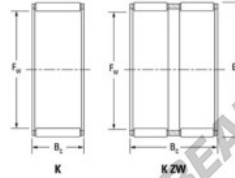

Naaldkooi K25-30-26-H-JTEKT - K25-30-26-H-JTEKT

<https://www.123kogellager.nl/kogellager-behuizing/naaldlager/naaldkooi/k25-30-26-h-jtekt>

Boundary dimensions

Radial needle roller and cage assemblies

Bearing No.	Boundary dimensions (mm)			Basic load ratings (kN)		Fatigue load limit (kN)	Limiting speed (min-1)	
	Fr	Eo	Ei	C1	C0	C0	Grease lub.	Oil lub.
K25X30X26ZW	25	30	26	23	38.6	5.9	11000	17000

PRODUCTKENMERKEN

Merk	JTEKT
N° Ean13	3616060634221
Binnendiameter	25 mm
Buitendiameter	30 mm
Dikte	26 mm
Grenstoerental	11000 rpm
Dynamische belasting	23 kN
Statische belasting	38.6 kN
Verpakking	1

contact@123kogellager.nl