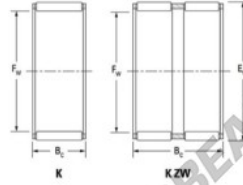

## Naaldkooi K25-30-24-H-JTEKT - K25-30-24-H-JTEKT

<https://www.123kogellager.nl/kogellager-behuizing/naaldlager/naaldkooi/k25-30-24-h-jtekt>

Boundary dimensions

Radial needle roller and cage assemblies

Bearing No.	Boundary dimensions(mm)			Basic load ratings(kN)		Fatigue load limit(kN)	Limiting speed(min-1)	
	Fw	Bz	Bc	Cr	Cor	Cu	Grease lub.	Oil lub.
K25X30X24H	25	30	24	24.8	42.4	6.6	11000	17000

## PRODUCTKENMERKEN

Merk	JTEKT
N° Ean13	3616060634214
Binnendiameter	25 mm
Buitendiameter	30 mm
Dikte	24 mm
Grenstoerental	11000 rpm
Dynamische belasting	24.8 kN
Statische belasting	42.4 kN
Verpakking	1