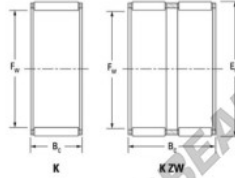

## Naaldkooi K25-29-10-H-JTEKT - K25-29-10-H-JTEKT

<https://www.123kogellager.nl/kogellager-behuizing/naaldlager/naaldkooi/k25-29-10-h-jtekt>

Boundary dimensions

Radial needle roller and cage assemblies

Bearing No.	Boundary dimensions(mm)			Basic load ratings(kN)		Fatigue load limit(kN)	Limiting speed(min-1)	
	Fw	Eo	Ei	Cr	Cor	Ce	Grease lub.	Oil lub.
K25X29X10H	25	29	10	9.61	14.6	2.25	11000	17000

## PRODUCTKENMERKEN

Merk	JTEKT
N° Ean13	3616060634146
Binnendiameter	25 mm
Buitendiameter	29 mm
Dikte	10 mm
Grenstoerental	11000 rpm
Dynamische belasting	9.61 kN
Statische belasting	14.6 kN
Verpakking	1