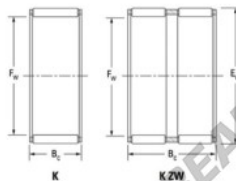

Naaldkooi

K24-30-10-TN-JTEKT - K24-30-10-TN-JTEKT

<https://www.123kogellager.nl/kogellager-behuizing/naaldlager/naaldkooi/k24-30-10-tn-jtekt>

Boundary dimensions

Radial needle roller and cage assemblies

Bearing No.	Boundary dimensions(mm)			Basic load ratings(kN)		Fatigue load limit(kN)	Limiting speeds(min-1)	
	Fr	Er	Bc	Cv	Cr		Grease lub.	Oil lub.
K24X30X10TN	24	30	10	11.3	13.5	2.05	12000	19000

PRODUCTKENMERKEN

Merk	JTEKT
N° Ean13	3616060634108
Binnendiameter	24 mm
Buitendiameter	30 mm
Dikte	10 mm
Grenstoerental	12000 rpm
Dynamische belasting	11.3 kN
Statische belasting	13.5 kN
Verpakking	1

contact@123kogellager.nl