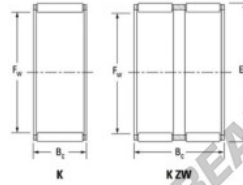

Naaldkooi K24-28-16-F-JTEKT - K24-28-16-F-JTEKT

<https://www.123kogellager.nl/kogellager-behuizing/naaldlager/naaldkooi/k24-28-16-f-jtekt>

Boundary dimensions

Radial needle roller and cage assemblies

Bearing No.	Boundary dimensions(mm)			Basic load ratings(kN)		Fatigue load limit(kN)	Limiting speeds(min-1)	
	Fw	Bw	Bt	Cr	Clr	Cu	Grease lub.	Oil lub.
K24X28X16F	24	28	16	12.6	20.4	3.1	12000	18000

PRODUCTKENMERKEN

Merk	JTEKT
N° Ean13	3616060634085
Binnendiameter	24 mm
Buitendiameter	28 mm
Dikte	16 mm
Grenstoerental	12000 rpm
Dynamische belasting	12.6 kN
Statische belasting	20.4 kN
Verpakking	1

contact@123kogellager.nl