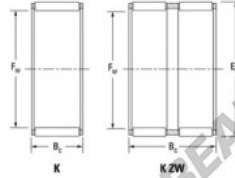

## Naaldkooi K23-35-16-H-JTEKT - K23-35-16-H-JTEKT

<https://www.123kogellager.nl/kogellager-behuizing/naaldlager/naaldkooi/k23-35-16-h-jtekt>

Boundary dimensions

Radial needle roller and cage assemblies

Bearing No.	Boundary dimensions(mm)			Basic load ratings(kN)		Fatigue load limit(kN)	Limiting speed(min-1)	
	Fw	Ew	Bw	Cr	Cor	Ca	Grease lub.	Oil lub.
K23X35X16H	23	35	16	25.9	25.1	3.9	14000	21000

## PRODUCTKENMERKEN

Merk	JTEKT
N° Ean13	3616060634047
Binnendiameter	23 mm
Buitendiameter	35 mm
Dikte	16 mm
Grenstoerental	14000 rpm
Dynamische belasting	25.9 kN
Statische belasting	25.1 kN
Verpakking	1