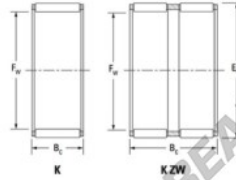

Naaldkooi K22-26-17-H-JTEKT - K22-26-17-H-JTEKT

<https://www.123kogellager.nl/kogellager-behuizing/naaldlager/naaldkooi/k22-26-17-h-jtekt>

Boundary dimensions

Basic) needle roller and cage assemblies

Bearing No.	Boundary dimensions(mm)			Basic load ratings(kN)		Fatigue load limit(kN)	Limiting speed(min-1)	
	Fw	Er	Bc	Cr	Cr*	Cu	Grease lub.	Oil lub.
K22X26X17H	22	26	17	15.6	26.3	4.05	13000	20000

PRODUCTKENMERKEN

Merk	JTEKT
N° Ean13	3616060633958
Binnendiameter	22 mm
Buitendiameter	26 mm
Dikte	17 mm
Grenstoerental	13000 rpm
Dynamische belasting	15.6 kN
Statische belasting	26.3 kN
Verpakking	1

contact@123kogellager.nl