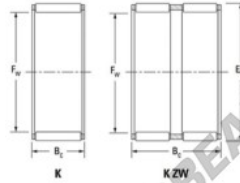

Naaldkooi K21-25-17-H-JTEKT - K21-25-17-H-JTEKT

<https://www.123kogellager.nl/kogellager-behuizing/naaldlager/naaldkooi/k21-25-17-h-jtekt>

Boundary dimensions

123BEARING

Radial needle roller and cage assemblies

Bearing No.	Boundary dimensions(mm)			Basic load ratings(kN)		Fatigue load limit(kN)	Limiting speeds(min-1)	
	Fw	Ew	Bc	Cr	C0r	Cu	Grease lub.	Oil lub.
K21X25X17H	21	25	17	14.3	23.1	3.6	14000	21000

PRODUCTKENMERKEN

Merk	JTEKT
N° Ean13	3616060633927
Binnendiameter	21 mm
Buitendiameter	25 mm
Dikte	17 mm
Grenstoerental	14000 rpm
Dynamische belasting	14.3 kN
Statische belasting	23.1 kN
Verpakking	1

contact@123kogellager.nl