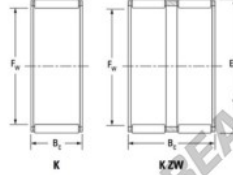

Naaldkooi K20-28-20-H-JTEKT - K20-28-20-H-JTEKT

<https://www.123kogellager.nl/kogellager-behuizing/naaldlager/naaldkooi/k20-28-20-h-jtekt>

Boundary dimensions

Rolling needle roller and cage assemblies

Bearing No.	Boundary dimensions(mm)			Basic load ratings(kN)		Fatigue load limit(kN)	Limiting speeds(min-1)	
	Fw	Ev	Bc	Cr	Cor	Cr	Grease lub.	Oil lub.
K20X28X20H	20	28	20	24.6	29	2.7	15000	23000

PRODUCTKENMERKEN

Merk	JTEKT
N° Ean13	3616060633880
Binnendiameter	20 mm
Buitendiameter	28 mm
Dikte	20 mm
Grenstoerental	15000 rpm
Dynamische belasting	24.6 kN
Statische belasting	29 kN
Verpakking	1

contact@123kogellager.nl