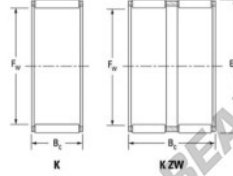

Naaldkooi K20-26-20-JTEKT - K20-26-20-JTEKT

<https://www.123kogellager.nl/kogellager-behuizing/naaldlager/naaldkooi/k20-26-20-jtekt>

Boundary dimensions

Ball needle roller and cage assemblies

Bearing No.	Boundary dimensions(mm)			Back load ratings(kN)		Fatigue load limit(kN)	Limiting speed(min-1)	
	Fw	Ew	Bw	C1	C2	C3	Grease lub.	Oil lub.
K20X26X20	20	26	20	20.3	27.2	4.25	15000	23000

PRODUCTKENMERKEN

Merk	JTEKT
N° Ean13	3616060633873
Binnendiameter	20 mm
Buitendiameter	26 mm
Dikte	20 mm
Grenstoerental	15000 rpm
Dynamische belasting	20.3 kN
Statische belasting	27.2 kN
Verpakking	1

contact@123kogellager.nl