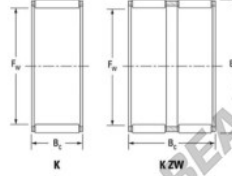

## Naaldkooi K20-26-20-JTEKT - K20-26-20-JTEKT

<https://www.123kogellager.nl/kogellager-behuizing/naaldlager/naaldkooi/k20-26-20-jtekt>

Boundary dimensions

Ball needle roller and cage assemblies

Bearing No.	Boundary dimensions(mm)			Back load ratings(kN)		Fatigue load limit(kN)	Limiting speed(min-1)	
	Fw	Ew	Bw	Cz	Czr	Cz	Grease lub.	Oil lub.
K20X26X20	20	26	20	20.3	27.2	4.25	15000	23000

## PRODUCTKENMERKEN

Merk	JTEKT
N° Ean13	3616060633873
Binnendiameter	20 mm
Buitendiameter	26 mm
Dikte	20 mm
Grenstoerental	15000 rpm
Dynamische belasting	20.3 kN
Statische belasting	27.2 kN
Verpakking	1