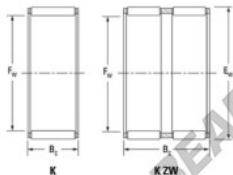

Naaldkooi K20-26-17-H-JTEKT - K20-26-17-H-JTEKT

<https://www.123kogellager.nl/kogellager-behuizing/naaldlager/naaldkooi/k20-26-17-h-jtekt>

Boundary dimensions

Radial needle roller and cage assemblies

Bearing No.	Boundary dimensions(mm)			Basic load ratings(kN)		Fatigue load limit(kN)	Limiting speeds(min-1)	
	Fw	Ew	Bc	Cr	C0r	Ce	Grease lub.	Oil lub.
K20X26X17H	20	26	17	19.3	25.5	4	15000	23000

PRODUCTKENMERKEN

Merk	JTEKT
N° Ean13	3616060633866
Binnendiameter	20 mm
Buitendiameter	26 mm
Dikte	17 mm
Grenstoerental	15000 rpm
Dynamische belasting	19.3 kN
Statische belasting	25.5 kN
Verpakking	1

contact@123kogellager.nl