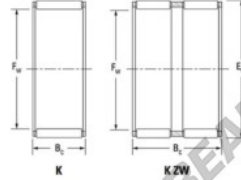

Naaldkooi K20-26-12-H-JTEKT - K20-26-12-H-JTEKT

<https://www.123kogellager.nl/kogellager-behuizing/naaldlager/naaldkooi/k20-26-12-h-jtekt>

Boundary dimensions

Bearing No.	Boundary dimensions(mm)			Basic load ratings(kN)		Fatigue load limit(kN)	Limiting speeds(min-1)	
	Fr	Er	Bc	Ci	C0i	Cu	Grease lub.	Oil lub.
K20X26X12	20	26	12	13	15.3	2.3	15000	23000

PRODUCTKENMERKEN

Merk	JTEKT
N° Ean13	3616060633842
Binnendiameter	20 mm
Binnendiameter	0.787" inch
Buitendiameter	26 mm
Buitendiameter	1.024" inch
Dikte	12 mm
Dikte	0.472" inch
Grenstoerental	15000 rpm
Dynamische belasting	13 kN
Statische belasting	15.3 kN
Verpakking	1