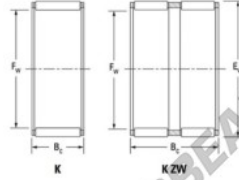

## Naaldkooi K20-24-17-H-JTEKT - K20-24-17-H-JTEKT

<https://www.123kogellager.nl/kogellager-behuizing/naaldlager/naaldkooi/k20-24-17-h-jtekt>

Boundary dimensions

123BEARING

Radial needle roller and cage assemblies

Bearing No.	Boundary dimensions(mm)			Basic load ratings(kN)		Fatigue load limit(kN)	Limiting speed(min-1)	
	Ew	Eo	Bc	Cr	C0w		Grease lub.	Oil lub.
K20X24X17H	20	24	17	14.8	23.7	3.65	14000	22000

## PRODUCTKENMERKEN

Merk	JTEKT
N° Ean13	3616060633835
Binnendiameter	20 mm
Buitendiameter	24 mm
Dikte	17 mm
Grenstoerental	14000 rpm
Dynamische belasting	14.8 kN
Statische belasting	23.7 kN
Verpakking	1