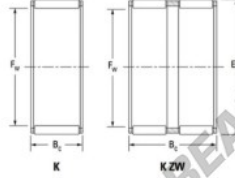

Naaldkooi K20-24-14-JTEKT - K20-24-14-JTEKT

<https://www.123kogellager.nl/kogellager-behuizing/naaldlager/naaldkooi/k20-24-14-jtekt>

Boundary dimensions

123 BEARING

Radial needle roller and cage assemblies

| Bearing No. | Boundary dimensions(mm) | | | Basic load ratings(kN) | | Fatigue load limit(kN) | Limiting speeds(min.-1) | |
|-------------|-------------------------|----|----|------------------------|------|------------------------|-------------------------|----------|
| | Pw | Ew | Bz | Cr | Cr* | Cu | Grease lub. | Oil lub. |
| K20X24X14 | 20 | 24 | 14 | 12.4 | 18.9 | 2.85 | 14000 | 22000 |

PRODUCTKENMERKEN

| | |
|----------------------|---------------|
| Merk | JTEKT |
| N° Ean13 | 3616060633828 |
| Binnendiameter | 20 mm |
| Buitendiameter | 24 mm |
| Dikte | 14 mm |
| Grenstoerental | 14000 rpm |
| Dynamische belasting | 12.4 kN |
| Statische belasting | 18.9 kN |
| Verpakking | 1 |