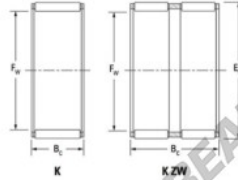

## Naaldkooi K20-24-10-H-JTEKT - K20-24-10-H-JTEKT

<https://www.123kogellager.nl/kogellager-behuizing/naaldlager/naaldkooi/k20-24-10-h-jtekt>

Boundary dimensions

ISO 3081 Needle roller and cage assemblies

Bearing No.	Boundary dimensions(mm)			Basic load ratings(kN)		Fatigue load limit(kN)	Limiting speeds(min-1)	
	Fw	Ew	Bw	Cr	Clr	Ce	Grease lub.	Oil lub.
K20X24X10H	20	24	10	8.97	12.5	2.05	14000	22000

## PRODUCTKENMERKEN

Merk	JTEKT
N° Ean13	3616060633798
Binnendiameter	20 mm
Buitendiameter	24 mm
Dikte	10 mm
Grenstoerental	14000 rpm
Dynamische belasting	8.97 kN
Statische belasting	12.5 kN
Verpakking	1