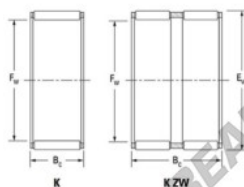

## Naaldkooi K19-23-17-JTEKT - K19-23-17-JTEKT

<https://www.123kogellager.nl/kogellager-behuizing/naaldlager/naaldkooi/k19-23-17-jtekt>

Boundary dimensions

Radial needle roller and cage assemblies

Bearing No.	Boundary dimensions(mm)			Basic load ratings(kN)			Fatigue load limit(kN)		Limiting speed(min-1)	
	Fw	Ew	Bc	Cr	Cor	C0	Grease lub.	Oil lub.		
K19X23X17	19	23	17	13.4	20.6	3.2	15000	23000		

## PRODUCTKENMERKEN

Merk	JTEKT
N° Ean13	3616060633774
Binnendiameter	19 mm
Buitendiameter	23 mm
Dikte	17 mm
Grenstoerental	15000 rpm
Dynamische belasting	13.4 kN
Statische belasting	20.6 kN
Verpakking	1