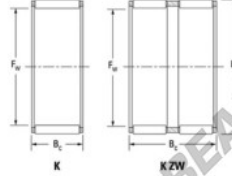

## Naaldkooi K18-22-20-F-JTEKT - K18-22-20-F-JTEKT

<https://www.123kogellager.nl/kogellager-behuizing/naaldlager/naaldkooi/k18-22-20-f-jtekt>

Boundary dimensions

Radial needle roller and cage assemblies

Bearing No.	Boundary dimensions(mm)			Basic load ratings(kN)		Fatigue load limit(kN)	Limiting speeds(min-1)	
	Fw	Fb	Bc	Cr	Cr*	Cu	Grease lub.	Oil lub.
K18X22X20F	18	22	20	15	23.4	3.65	16000	24000

## PRODUCTKENMERKEN

Merk	JTEKT
N° Ean13	3616060633705
Binnendiameter	18 mm
Binnendiameter	0.709" inch
Buitendiameter	22 mm
Buitendiameter	0.866" inch
Dikte	20 mm
Dikte	0.787" inch
Grenstoerental	16000 rpm
Dynamische belasting	15 kN
Statische belasting	23.4 kN
Verpakking	1