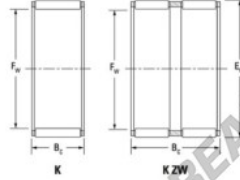

Naaldkooi K18-22-17-H-JTEKT - K18-22-17-H-JTEKT

<https://www.123kogellager.nl/kogellager-behuizing/naaldlager/naaldkooi/k18-22-17-h-jtekt>

Boundary dimensions

Radial needle roller and cage assemblies

Bearing No.	Boundary dimensions(mm)			Basic load ratings(kN)		Fatigue load limit(kN)	Limiting speed(min-1)	
	Fw	Ew	Bc	Cr	C'r	C'c	Grease lub.	Oil lub.
K18X22X17H	18	22	17	13.3	19.9	3.1	16000	24000

PRODUCTKENMERKEN

Merk	JTEKT
N° Ean13	3616060633699
Binnendiameter	18 mm
Buitendiameter	22 mm
Dikte	17 mm
Grenstoerental	16000 rpm
Dynamische belasting	13.3 kN
Statische belasting	19.9 kN
Verpakking	1

contact@123kogellager.nl