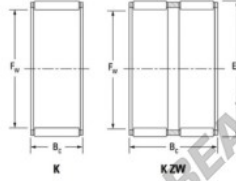

Naaldkooi K18-22-13-H-JTEKT - K18-22-13-H-JTEKT

<https://www.123kogellager.nl/kogellager-behuizing/naaldlager/naaldkooi/k18-22-13-h-jtekt>

Boundary dimensions

Ball and needle roller and cage assemblies

Bearing No.	Boundary dimensions(mm)			Basic load ratings(kN)		Fatigue load limit(kN)	Limiting speeds(min-1)	
	Fw	Ew	Bc	Cr	Clr	Cu	Grease lub.	Oil lub.
K18X22X13H	18	22	13	10.8	15.4	2.35	16000	24000

PRODUCTKENMERKEN

Merk	JTEKT
N° Ean13	3616060633675
Binnendiameter	18 mm
Buitendiameter	22 mm
Dikte	13 mm
Grenstoerental	16000 rpm
Dynamische belasting	10.8 kN
Statische belasting	15.4 kN
Verpakking	1

contact@123kogellager.nl