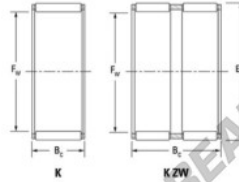

Naaldkooi K17-21-17-H-JTEKT - K17-21-17-H-JTEKT

<https://www.123kogellager.nl/kogellager-behuizing/naaldlager/naaldkooi/k17-21-17-h-jtekt>

Boundary dimensions

Radial needle roller and cage assemblies

Bearing No.	Boundary dimensions(mm)			Basic load ratings(kN)		Fatigue load limit(kN)	Limiting speeds(min-1)	
	Fw	Ew	Bw	C0	C0*	C0	Grease lub.	Oil lub.
K17X21X17H	17	21	17	13.4	19.8	3.05	17000	26000

PRODUCTKENMERKEN

Merk	JTEKT
N° Ean13	3616060633620
Binnendiameter	17 mm
Buitendiameter	21 mm
Dikte	17 mm
Grenstoerental	17000 rpm
Dynamische belasting	13.4 kN
Statische belasting	19.8 kN
Verpakking	1

contact@123kogellager.nl