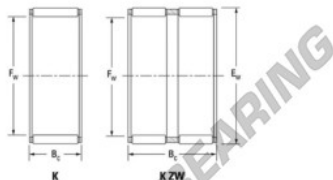

Naaldkooi K16-24-20-JTEKT - K16-24-20-JTEKT

<https://www.123kogellager.nl/kogellager-behuizing/naaldlager/naaldkooi/k16-24-20-jtekt>

Boundary dimensions

Radial needle roller and cage assemblies

Bearing No.	Boundary dimensions(mm)			Basic load ratings(kN)		Fatigue load limit(kN)	Limiting speeds(min-1)	
	Fw	Ew	Bw	C _r	C _{0r}	C _a	Grease lub.	Oil lub.
K16X24X20	16	24	20	20.2	21.4	3.45	20000	30000

PRODUCTKENMERKEN

Merk	JTEKT
N° Ean13	3616060633576
Binnendiameter	16 mm
Binnendiameter	0.63" inch
Buitendiameter	24 mm
Buitendiameter	0.945" inch
Dikte	20 mm
Dikte	0.787" inch
Grenstoerental	20000 rpm
Dynamische belasting	20.2 kN
Statische belasting	21.4 kN
Verpakking	1