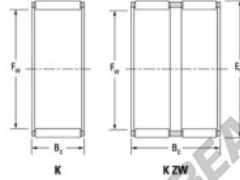

## Naaldkooi K16-20-14-JTEKT - K16-20-14-JTEKT

<https://www.123kogellager.nl/kogellager-behuizing/naaldlager/naaldkooi/k16-20-14-jtekt>

Boundary dimensions

Radial needle roller and cage assemblies

Bearing No.	Boundary dimensions(mm)			Basic load ratings(kN)		Fatigue load limit(kN)	Limiting speeds(min-1)	
	Pw	Er	Bc	Cr	Clr	Clr	Grease lub.	Oil lub.
K16X20X14	16	20	14	10.8	14.8	2.25	18000	28000

## PRODUCTKENMERKEN

Merk	JTEKT
N° Ean13	3616060633514
Binnendiameter	16 mm
Buitendiameter	20 mm
Dikte	14 mm
Grenstoerental	18000 rpm
Dynamische belasting	10.8 kN
Statische belasting	14.8 kN
Verpakking	1