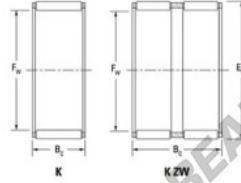

Naaldkooi K15-21-21-H-JTEKT - K15-21-21-H-JTEKT

<https://www.123kogellager.nl/kogellager-behuizing/naaldlager/naaldkooi/k15-21-21-h-jtekt>

Boundary dimensions

Radial needle roller and cage assemblies

Bearing No.	Boundary dimensions(mm)			Basic load ratings(kN)		Fatigue load limit(kN)	Limiting speeds(min-1)	
	Pw	Ew	Bc	Ci	C0i	Cu	Grease lub.	Oil lub.
K15X21X21H	15	21	21	18	21.7	3.4	14000	21000

PRODUCTKENMERKEN

Merk	JTEKT
N° Ean13	3616060633477
Binnendiameter	15 mm
Buitendiameter	21 mm
Dikte	21 mm
Grenstoerental	14000 rpm
Dynamische belasting	18 kN
Statische belasting	21.7 kN
Verpakking	1

contact@123kogellager.nl