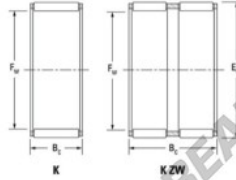

Naaldkooi K15-21-15-JTEKT - K15-21-15-JTEKT

<https://www.123kogellager.nl/kogellager-behuizing/naaldlager/naaldkooi/k15-21-15-jtekt>

Boundary dimensions

Basic Needle roller and cage assemblies

Bearing No.	Boundary dimensions(mm)			Basic load ratings(kN)		Fatigue load limit(kN)	Limiting speed(min-1)	
	Fw	Ew	Bc	Cr	Cor	C0	Grease lub.	Oil lub.
K15X21X15	15	21	15	13.4	14.8	2.3	14000	21000

PRODUCTKENMERKEN

Merk	JTEKT
N° Ean13	3616060633460
Binnendiameter	15 mm
Buitendiameter	21 mm
Dikte	15 mm
Grenstoerental	14000 rpm
Dynamische belasting	13.4 kN
Statische belasting	14.8 kN
Verpakking	1

contact@123kogellager.nl