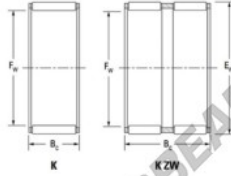

Naaldkooi K15-19-17-H-JTEKT - K15-19-17-H-JTEKT

<https://www.123kogellager.nl/kogellager-behuizing/naaldlager/naaldkooi/k15-19-17-h-jtekt>

Boundary dimensions

Radial needle roller and cage assemblies

| Bearing No. | Boundary dimensions(mm) | | | Basic load ratings(kN) | | Fatigue load limit(kN) | Limiting speeds(min-1) | |
|-------------|-------------------------|----|----|------------------------|------|------------------------|------------------------|----------|
| | Fw | Ew | Bc | Cr | Cr* | Cu | Grease lub. | Oil lub. |
| K15X19X17H | 15 | 19 | 17 | 12.3 | 17.2 | 2.65 | 18000 | 28000 |

PRODUCTKENMERKEN

| | |
|----------------------|---------------|
| Merk | JTEKT |
| N° Ean13 | 3616060633422 |
| Binnendiameter | 15 mm |
| Buitendiameter | 19 mm |
| Dikte | 17 mm |
| Grenstoerental | 18000 rpm |
| Dynamische belasting | 12.3 kN |
| Statische belasting | 17.2 kN |
| Verpakking | 1 |