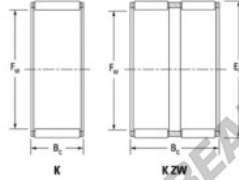

Naaldkooi K14-20-12-JTEKT - K14-20-12-JTEKT

<https://www.123kogellager.nl/kogellager-behuizing/naaldlager/naaldkooi/k14-20-12-jtekt>

Boundary dimensions

Rollak needs roller and cage assemblies

Bearing No.	Boundary dimensions(mm)			Basic load ratings(kN)		Fatigue load limit(kN)	Limiting speed(min-1)	
	Fw	Ew	Bc	Cr	Cor	Cu	Grease lub	Oil lub
K14X20X12	14	20	12	10.5	10.6	1.6	14000	21000

PRODUCTKENMERKEN

Merk	JTEKT
N° Ean13	3616060633354
Binnendiameter	14 mm
Buitendiameter	20 mm
Dikte	12 mm
Grenstoerental	14000 rpm
Dynamische belasting	10.5 kN
Statische belasting	10.6 kN
Verpakking	1

contact@123kogellager.nl