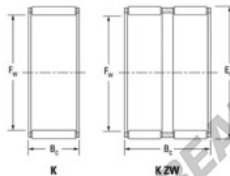

## Naaldkooi K14-19-18-F-JTEKT - K14-19-18-F-JTEKT

<https://www.123kogellager.nl/kogellager-behuizing/naaldlager/naaldkooi/k14-19-18-f-jtekt>

Boundary dimensions

Radial needle roller and cage assemblies

Bearing No.	Boundary dimensions (mm)			Basic load ratings (kN)		Fatigue load limit (kN)	Limiting speed (min-1)	
	Fw	Ew	Bc	Cr	C0r	Cv	Grease lub.	Oil lub.
K14X19X18F	14	19	18	13.2	16	2.5	16000	24000

## PRODUCTKENMERKEN

Merk	JTEKT
N° Ean13	3616060633347
Binnendiameter	14 mm
Buitendiameter	19 mm
Dikte	18 mm
Grenstoerental	16000 rpm
Dynamische belasting	13.2 kN
Statische belasting	16 kN
Verpakking	1

[contact@123kogellager.nl](mailto:contact@123kogellager.nl)