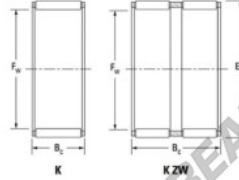

Naaldkooi K14-19-13-H-JTEKT - K14-19-13-H-JTEKT

<https://www.123kogellager.nl/kogellager-behuizing/naaldlager/naaldkooi/k14-19-13-h-jtekt>

Boundary dimensions

Roller Needle roller and cage assemblies

Bearing No.	Boundary dimensions(mm)			Basic load ratings(kN)		Fatigue load limit(kN)	Limiting speed(min-1)	
	Ew	Eo	Bz	Cr	Clr	Cu	Grease lub.	Oil lub.
K14X19X13H	14	19	13	10.2	11.4	1.75	16000	24000

PRODUCTKENMERKEN

Merk	JTEKT
N° Ean13	3616060633330
Binnendiameter	14 mm
Buitendiameter	19 mm
Dikte	13 mm
Grenstoerental	16000 rpm
Dynamische belasting	10.2 kN
Statische belasting	11.4 kN
Verpakking	1

contact@123kogellager.nl