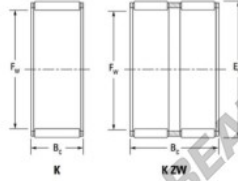

Naaldkooi K14-18-8-JTEKT - K14-18-8-JTEKT

<https://www.123kogellager.nl/kogellager-behuizing/naaldlager/naaldkooi/k14-18-8-jtekt>

Boundary dimensions

Radial needle roller and cage assemblies

Bearing No.	Boundary dimensions(mm)			Basic load ratings(kN)		Fatigue load limit(kN)	Limiting speeds(min-1)	
	Fw	Ew	Bc	Cr	Cor		Grease lub.	Oil lub.
K14X18X8	14	18	8	5.39	5.82	0.88	19000	29000

PRODUCTKENMERKEN

Merk	JTEKT
N° Ean13	3616060633286
Binnendiameter	14 mm
Buitendiameter	18 mm
Dikte	8 mm
Grenstoerental	19000 rpm
Dynamische belasting	5.39 kN
Statische belasting	5.82 kN
Verpakking	1

contact@123kogellager.nl