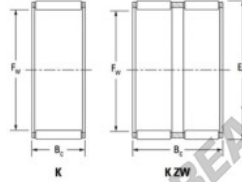

Naaldkooi K12-18-12-H-JTEKT - K12-18-12-H-JTEKT

<https://www.123kogellager.nl/kogellager-behuizing/naaldlager/naaldkooi/k12-18-12-h-jtekt>

Boundary dimensions

Radial needle roller and cage assemblies

Bearing No.	Boundary dimensions(mm)			Basic load ratings(kN)		Fatigue load limit(kN)	Limiting speeds(r/min)	
	Dw	Di	B	Cr	C0r	Cu	Grease lub.	Oil lub.
K12X18X12H	12	18	12	9.76	9.4	1.4	14000	22000

PRODUCTKENMERKEN

Merk	JTEKT
N° Ean13	3616060633262
Binnendiameter	12 mm
Buitendiameter	18 mm
Dikte	12 mm
Grenstoerental	14000 rpm
Dynamische belasting	9.76 kN
Statische belasting	9.4 kN
Verpakking	1

contact@123kogellager.nl