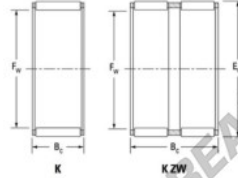

Naaldkooi K12-15-10-H-JTEKT - K12-15-10-H-JTEKT

<https://www.123kogellager.nl/kogellager-behuizing/naaldlager/naaldkooi/k12-15-10-h-jtekt>

Boundary dimensions

Backed needle roller and cage assemblies

Bearing No.	Boundary dimensions(mm)			Basic load ratings(kN)		Fatigue load limit(kN)	Limiting speeds(min-1)	
	Pw	Tw	Bc	Cr	Clr	Cr	Grease lub.	Oil lub.
K12X15X10H	12	15	10	5.85	7.51	1.15	24000	37000

PRODUCTKENMERKEN

Merk	JTEKT
N° Ean13	3616060633224
Binnendiameter	12 mm
Binnendiameter	0.472" inch
Buitendiameter	15 mm
Buitendiameter	0.591" inch
Dikte	10 mm
Dikte	0.394" inch
Grenstoerental	24000 rpm
Dynamische belasting	5.85 kN
Statische belasting	7.51 kN
Verpakking	1