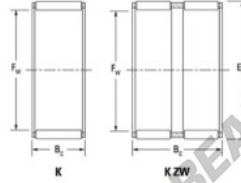

Naaldkooi K10-16-12-TN-JTEKT - K10-16-12-TN-JTEKT

<https://www.123kogellager.nl/kogellager-behuizing/naaldlager/naaldkooi/k10-16-12-tn-jtekt>

Boundary dimensions

Radial needle roller and cage assemblies

Bearing No.	Boundary dimensions(mm)			Basic load ratings(kN)		Fatigue load limit(kN)	Limiting speeds(min-1)	
	Fw	Ew	Bc	Cr	Cbr	Ca	Grease lub.	Oil lub.
K10X16X12TN	10	16	12	7.5	6.4	0.97	15000	24000

PRODUCTKENMERKEN

Merk	JTEKT
N° Ean13	3616060633217
Binnendiameter	10 mm
Buitendiameter	16 mm
Dikte	12 mm
Grenstoerental	15000 rpm
Dynamische belasting	7.5 kN
Statische belasting	6.4 kN
Verpakking	1

contact@123kogellager.nl