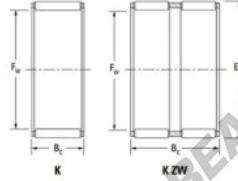

Naaldkooi K10-13-10-TN-JTEKT - K10-13-10-TN-JTEKT

<https://www.123kogellager.nl/kogellager-behuizing/naaldlager/naaldkooi/k10-13-10-tn-jtekt>

Boundary dimensions

Radial needle roller and cage assemblies

Bearing No.	Boundary dimensions(mm)			Basic load ratings(kN)		Fatigue load limit(kN)	Limiting speed(min-1)	
	Pw	Ew	Bw	Cr	C0r	Ce	Grease lub.	Oil lub.
K10X13X10TN	10	13	10	4.29	4.77	0.73	25000	39000

PRODUCTKENMERKEN

Merk	JTEKT
N° Ean13	3616060633163
Binnendiameter	10 mm
Buitendiameter	13 mm
Dikte	10 mm
Grenstoerental	25000 rpm
Dynamische belasting	4.29 kN
Statische belasting	4.77 kN
Verpakking	1

contact@123kogellager.nl