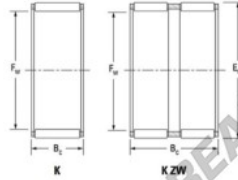

## Naaldkooi K8-11-13-H-JTEKT - K8-11-13-H-JTEKT

<https://www.123kogellager.nl/kogellager-behuizing/naaldlager/naaldkooi/k8-11-13-h-jtekt>

Boundary dimensions

Radial needle roller and cage assemblies

Bearing No.	Boundary dimensions(mm)			Basic load ratings(kN)		Fatigue load limit(kN)	Limiting speeds(min-1)	
	$F_w$	$F_w$	$B_3$	$C_r$	$C_{0r}$	$C_u$	Grease lub.	Oil lub.
K8X11X13H	8	11	13	5.22	5.78	0.88	26000	41000

## PRODUCTKENMERKEN

Merk	JTEKT
N° Ean13	3616060633095
Binnendiameter	8 mm
Buitendiameter	11 mm
Dikte	13 mm
Grenstoerental	26000 rpm
Dynamische belasting	5.22 kN
Statische belasting	5.78 kN
Verpakking	1