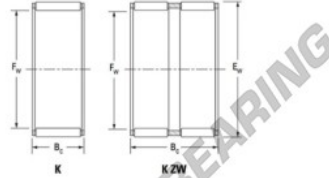

Naaldkooi K7-11-15-TN-JTEKT - K7-11-15-TN-JTEKT

<https://www.123kogellager.nl/kogellager-behuizing/naaldlager/naaldkooi/k7-11-15-tn-jtekt>

Boundary dimensions

Radial needle roller and cage assemblies

Bearing No.	Boundary dimensions (mm)			Basic load ratings (kN)		Fatigue load limit (kN)	Limiting speeds (min-1)	
	F _w	E _w	B _w	C _r	C _{0r}	C ₀	Grease lub.	Oil lub.
K7X11X15TN	7	11	15	6.44	6.24	0.94	23000	35000

PRODUCTKENMERKEN

Merk	JTEKT
N° Ean13	3616060633026
Binnendiameter	7 mm
Buitendiameter	11 mm
Dikte	15 mm
Grenstoerental	23000 rpm
Dynamische belasting	6.44 kN
Statische belasting	6.24 kN
Verpakking	1

contact@123kogellager.nl