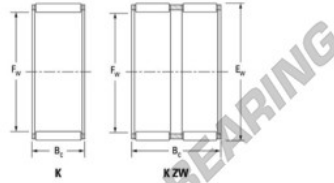

## Naaldkooi K6-9-10-TN-JTEKT - K6-9-10-TN-JTEKT

<https://www.123kogellager.nl/kogellager-behuizing/naaldlager/naaldkooi/k6-9-10-tn-jtekt>

Boundary dimensions

Radial needle roller and cage assemblies

Bearing No.	Boundary dimension(mm)			Basic load ratings(kN)		Fatigue load limit(kN)	Limiting speed(min-1)	
	Fw	Bz	Bz	Cz	C0z	Cz	Grease lub.	Oil lub.
K6X9X10TN	6	9	10	3.07	2.74	0.42	29000	44000

## PRODUCTKENMERKEN

Merk	JTEKT
N° Ean13	3616060632999
Binnendiameter	6 mm
Buitendiameter	9 mm
Dikte	10 mm
Grenstoerental	29000 rpm
Dynamische belasting	3.07 kN
Statische belasting	2.74 kN
Verpakking	1

[contact@123kogellager.nl](mailto:contact@123kogellager.nl)