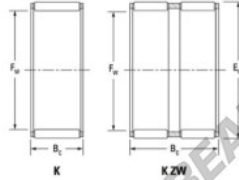

Naaldkooi K5-8-8-TN-JTEKT - K5-8-8-TN-JTEKT

<https://www.123kogellager.nl/kogellager-behuizing/naaldlager/naaldkooi/k5-8-8-tn-jtekt>

Boundary dimensions

Roller (needle roller and cage assemblies)

Bearing No.	Boundary dimensions(mm)			Basic load ratings(kN)		Fatigue load limit(kN)	Limiting speed(min-1)	
	Fw	Fz	Bz	Cr	Cor	Ca	Grease lub.	Oil lub.
K5X8X8TN	5	8	8	2.18	1.71	0.26	31000	47000

PRODUCTKENMERKEN

Merk	JTEKT
N° Ean13	3616060632944
Binnendiameter	5 mm
Binnendiameter	0.197" inch
Buitendiameter	8 mm
Buitendiameter	0.315" inch
Dikte	8 mm
Dikte	0.315" inch
Grenstoerental	31000 rpm
Dynamische belasting	2.18 kN
Statische belasting	1.71 kN
Verpakking	1