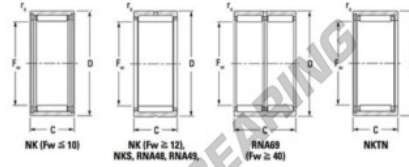

Naaldhulslager RNA4828-JTEKT - RNA4828-JTEKT

<https://www.123kogellager.nl/kogellager-behuizing/naaldlager/naaldhulslager/rna4828-jtekt>

Mid-series, cage, without inner ring

Bearing No.	Boundary dimensions (mm)				Basic load ratings (kN)		Fatigue load limit (kN)		Limiting speeds (min-1)	
	Fw	D	d	r _s (mm)	C ₀	C ₀₀	C ₀₁	C ₀₂	Grease lub.	Oil lub.
RNA4828	155	175	35	1.1	116	346	47.1	1700	2700	

PRODUCTKENMERKEN

Merk	JTEKT
N° Ean13	3616060632371
Binnendiameter	155 mm
Buitendiameter	175 mm
Dikte	35 mm
Grenstoerental	1700 rpm
Dynamische belasting	116 kN
Statische belasting	346 kN
Verpakking	1

contact@123kogellager.nl