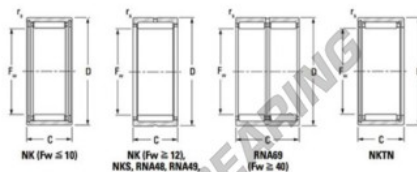

Naaldhulslager RNA4822-JTEKT - RNA4822-JTEKT

<https://www.123kogellager.nl/kogellager-behuizing/naaldlager/naaldhulslager/rna4822-jtekt>

Metric series, caged, without inner ring

Bearing No.	Boundary dimensions (mm)				Basic load ratings (kN)		Fatigue load limit (kN)	Limiting speeds (min ⁻¹)	
	Fw	D	d	C	Cr	Cor	Cr	Grease lub.	Oil lub.
RNA4822	120	140	30	1	90,3	230	33,7	2300	3500

PRODUCTKENMERKEN

Merk	JTEKT
N° Ean13	3616060632340
Binnendiameter	120 mm
Buitendiameter	140 mm
Dikte	30 mm
Grenstoerental	2300 rpm
Dynamische belasting	90.3 kN
Statische belasting	230 kN
Verpakking	1

contact@123kogellager.nl