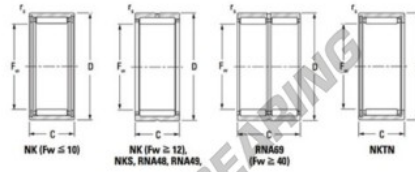

Naaldhulslager NK11040-JTEKT - NK11040-JTEKT

<https://www.123kogellager.nl/kogellager-behuizing/naaldlager/naaldhulslager/nk11040-jtekt>

Metric series, caged, without inner ring

Bearing No.	Boundary dimensions (mm)				Basic load ratings (kN)		Fatigue load limit (kN)	Limiting speeds (min ⁻¹)	
	Fw	D	d	C	Cr	Cor	Cur	Grease lub.	Oil lub.
NK110/40	110	130	40	1.1	132	132	45.7	2500	3800

PRODUCTKENMERKEN

Merk	JTEKT
N° Ean13	3616060632326
Binnendiameter	110 mm
Buitendiameter	130 mm
Dikte	40 mm
Grenstoerental	2500 rpm
Dynamische belasting	132 kN
Statische belasting	132 kN
Verpakking	1

contact@123kogellager.nl