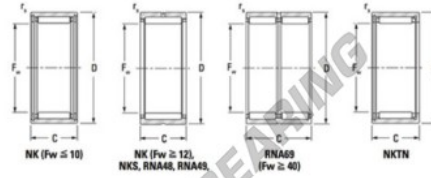

Naaldhulslager NK10526-JTEKT - NK10526-JTEKT

<https://www.123kogellager.nl/kogellager-behuizing/naaldlager/naaldhulslager/nk10526-jtekt>

Metric Series, caged, without inner ring

Bearing No.	Boundary dimensions (mm)				Basic load ratings (kN)		Fatigue load limit (kN)	Limiting speeds (min ⁻¹)	
	Fw	D	d	C	C _r	C _{0r}	C _u	Grease lub.	Oil lub.
NK105/26	105	125	26	1	52.2	127	19.9	2600	3900

PRODUCTKENMERKEN

Merk	JTEKT
N° Ean13	3616060632302
Binnendiameter	105 mm
Binnendiameter	4.134" inch
Buitendiameter	125 mm
Buitendiameter	4.921" inch
Dikte	26 mm
Dikte	1.024" inch
Grenstoerental	2600 rpm
Dynamische belasting	52.2 kN
Statische belasting	127 kN
Verpakking	1