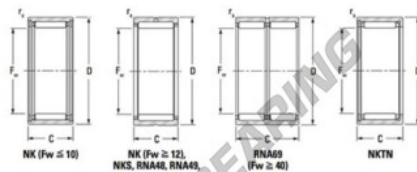

Naaldhulslager NK8535-JTEKT - NK8535-JTEKT

<https://www.123kogellager.nl/kogellager-behuizing/naaldlager/naaldhulslager/nk8535-jtekt>

Metric series, caged, without inner ring

Bearing No.	Boundary dimensions (mm)			Basic load ratings (kN)		Fatigue load limit (kN)		Limiting speeds (min. 1)	
	Fw	D	d	Cr	Cor	Cu	Grease lub.	Oil lub.	
NK85/35	85	105	35	108	214	34,7	3300	5000	

PRODUCTKENMERKEN

Merk	JTEKT
N° Ean13	3616060632234
Binnendiameter	85 mm
Buitendiameter	105 mm
Dikte	35 mm
Grenstoerental	3300 rpm
Dynamische belasting	108 kN
Statische belasting	214 kN
Verpakking	1

contact@123kogellager.nl